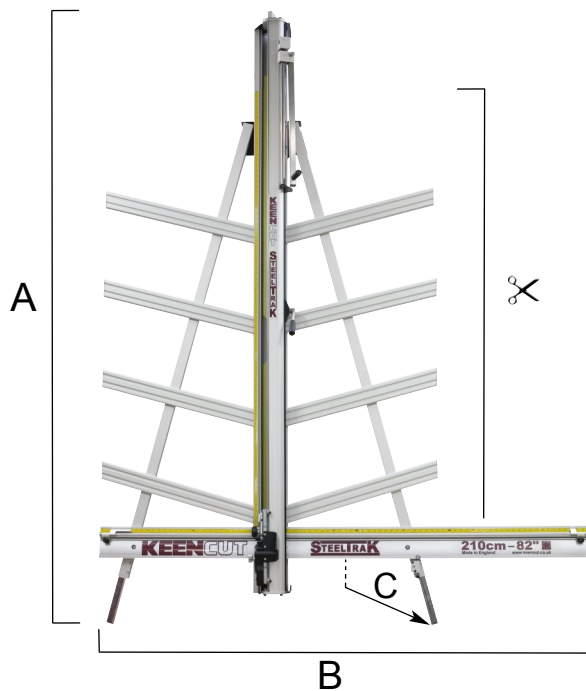

# SteelTraK Dimensional Chart

	ST165	ST210	ST250
 Cut Length cm (")	<b>165 (65)</b>	<b>210 (84)</b>	<b>250 (98)</b>
A cm (")	244 (96)	288 (113)	326 (128)
B cm (")	213 (84)	213 (84)	222 (87)
Wall Mounted - Standard - C cm (")	52-58 (20-22)	67-73 (26-28)	75-78 (29-30)
Free-standing - Optional - C cm (")	100 (40)	100 (40)	123 (48)
Packed Weight KG (lbs)	75 (165)	94 (207)	110 (243)
Packed Dimensions cm (")	1 Box Only: 233x46x35 (92x18x14)	1 Box Only: 280x46x35 (111x18x14)	2 Boxes: Box 1: 328x27x36 (130x11x14)  Box 2: 264x17x16 (104x7x6)