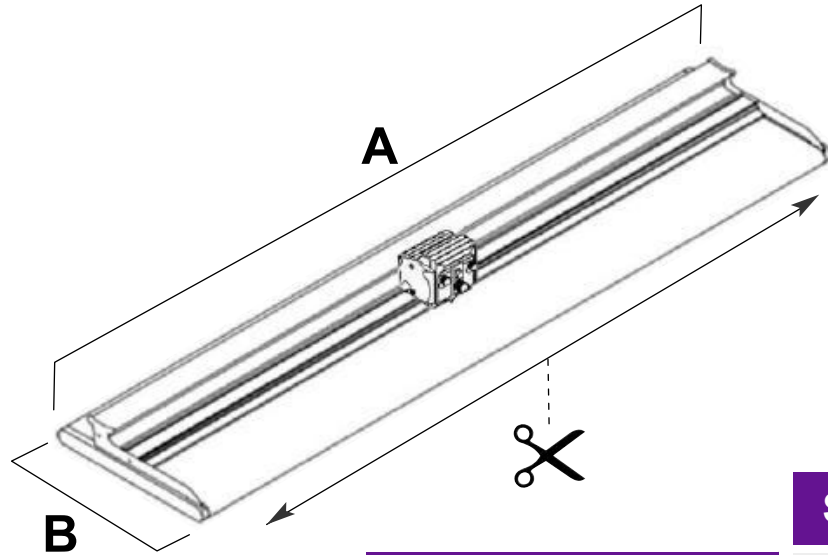

Sabre Series 2 Dimensional Chart

	SAB100	SAB150	SAB200	SAB250	SAB300
✂ Cut Length cm (")	100 (40)	150 (60)	200 (80)	250 (100)	300 (120)
A cm (")	118 (46.5)	168 (66)	218 (85.75)	268 (105.5)	318 (125)
B cm (")	33 (13)	33 (13)	33 (13)	33 (13)	33 (13)
Packed Weight KG (lbs)	13(29)	15(33)	35(77)	41 (90)	49 (108)
Packed Dimensions cm (")	132x40x19 (52x16x8)	168x40x19 (66x16x8)	228x40x19 (90x16x8)	280x40x19 (111x16x8)	326x40x19 (129x16x8)