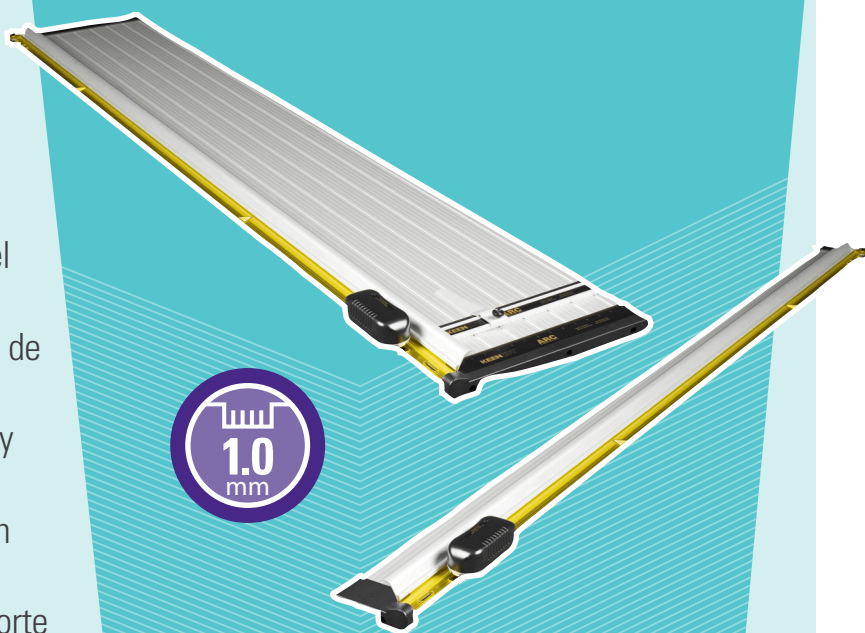

Technic ARC & ARC TE

Cizallas rotatorias avanzadas
para papel y film

KEENCUT

THE WORLD'S FINEST CUTTING MACHINES

Diseñada para un corte de alta precisión en papel y film en longitudes de hasta 3m. Ideal para la educación, oficinas de dibujo, estudios fotográficos y entornos de impresión a gran formato.

- Las cizallas Keencut son las más precisas del mercado
- Garantiza un corte recto de 1,0mm a lo largo de toda la longitud de la cizalla.
- Específicamente diseñado para cortar papel y films
- Acción de corte de tijera muy preciso para un acabado profesional en materiales delicados
- Visión clara y sin obstáculos de la línea de corte
- Máxima sujeción para la estabilidad del material Diseño seguro
- Funcionamiento sencillo e intuitivo
- Calibrado para una precisión inmediata nunca vista
- Fabricado y acabado con materiales de primera calidad
- Garantía de 5 años

ARC (montada sobre la mesa) disponible en 5 tamaños de 107cm a 305cm

ARC TE (montada al borde de la mesa) disponible en 5 tamaños de 100cm a 300cm

Perfecta para cortar .....

Materiales Semirrígidos

- Cartón y tablero de montaje de hasta 1 mm

Materiales Flexibles

- Papel y papel de seda
- Films y vinilos autoadhesivos

Si tu material no se encuentra en la lista anterior, ofrecemos un servicio gratuito de prueba de corte. Para más detalles, envía un correo electrónico a sales@keencut.co.uk

KEENCUT

Baird Road
Willowbrook Industrial Estate
Corby, Northants, England
NN17 5ZA, United Kingdom

Tel: +44 (0)1536 263158
sales@keencut.co.uk
www.keencut.co.uk

**MADE IN
BRITAIN**

Precisión Máxima - Garantiza un corte recto de 1,0mm a lo largo de toda la longitud de la cizalla.

www.keencut.co.uk