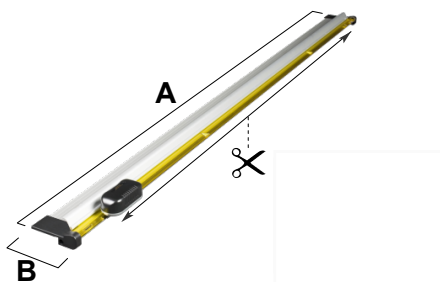

Convierte un banco de trabajo estándar en una estación de corte funcional y cómoda. Sin una placa base, la cizalla se puede colocar perfectamente sobre el borde de una mesa de trabajo, tal como se muestra en la imagen.

Fácil de usar

Dos ruedas de corte de acero de se extienden a lo largo de una cuchilla fija de acero inoxidable de longitud completa que ofrece rendimiento y durabilidad.

Corta fácilmente en ambas direcciones, proporcionando un ajuste fácil con una sola mano. Facilita la operación ya que no hay un rail elevado que obstruya la visibilidad de la línea de corte.

Brazo de medición extendido

Solo para la Technic ARC.

Añade un brazo de medición de 91 cm/36" para mejorar la precisión y la versatilidad.

Viene completo con opción stop.

DIMENSIONES

	ARC107	ARC152	ARC203	ARC254	ARC305
Longitud de Corte	106cm (42")	152cm (60")	203cm (80")	254cm (100")	305cm (120")
A	133cm (52.5")	179cm (70.5")	231cm (91")	280cm (110.25")	332cm (130.75")
B	43.5cm (17")	43.5cm (17")	43.5cm (17")	43.5cm (17")	43.5cm (17")
Peso del Paquete	11kg (24lbs)	14kg (31lbs)	18kg (40lbs)	22kg (48lbs)	25kg (55lbs)
Dimensiones del Paquete cm (")	141x50x11cm (55x20x4")	187x50x11cm (74x20x4")	243x50x11cm (113x20x4")	288x50x11cm (113x20x4")	340x50x11cm (134x20x4")

	ARCTE100	ARCTE150	ARCTE200	ARCTE250	ARCTE300
Longitud de Corte	100cm (40")	150cm (60")	200cm (80")	250cm (100")	300cm (120")
A	133cm (52.5")	179cm (70.5")	231cm (91")	280cm (110.25")	332cm (130.75")
B	13cm (5.25")	13cm (5.25")	13cm (5.25")	13cm (5.25")	13cm (5.25")
Peso del Paquete	4kg (8.8lbs)	5kg (11lbs)	6.5kg (14lbs)	23kg (51lbs)	28kg (62lbs)
Dimensiones del Paquete cm (")	143x17x17cm (56x7x7")	190x17x17cm (75x7x7")	241x17x17cm (95x7x7")	288x20x18cm (113x8x7")	338x20x18cm (133x8x7")