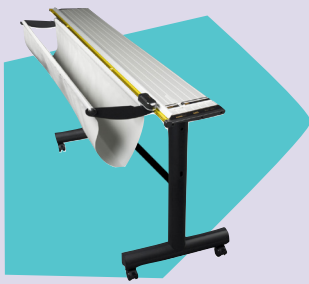

Soporte o Pack Soporte

Un soporte de aluminio anodizado de 90 cm/36" equipado con rodillos para permitir un posicionamiento rápido cuando sea necesario.

La opción del pack soporte incluye un soporte alto de 90 cm/36", un colector de desperdicios y un portarrollos de material para sostener rollos de hasta 122 cm/48" de largo.

Brazo de medición extendido

Solo para la Technic ARC.

Añade un brazo de medición de 91 cm/36" para mejorar la precisión y la versatilidad.

Viene completo con opción stop.