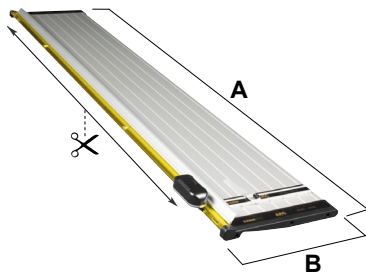

Brazo de medición extendido

Solo para la Technic ARC.

Añade un brazo de medición de 91 cm/36" para mejorar la precisión y la versatilidad.

Viene completo con opción stop.

DIMENSIONES

	ARC107	ARC152	ARC203	ARC254	ARC305
Longitud de Corte	106cm (42")	152cm (60")	203cm (80")	254cm (100")	305cm (120")
A	133cm (52.5")	179cm (70.5")	231cm (91")	280cm (110.25")	332cm (130.75")
B	43.5cm (17")	43.5cm (17")	43.5cm (17")	43.5cm (17")	43.5cm (17")
Peso del Paquete	11kg (24lbs)	14kg (31lbs)	18kg (40lbs)	22kg (48lbs)	25kg (55lbs)
Dimensiones del Paquete cm (")	141x50x11cm (55x20x4")	187x50x11cm (74x20x4")	243x50x11cm (113x20x4")	288x50x11cm (113x20x4")	340x50x11cm (134x20x4")