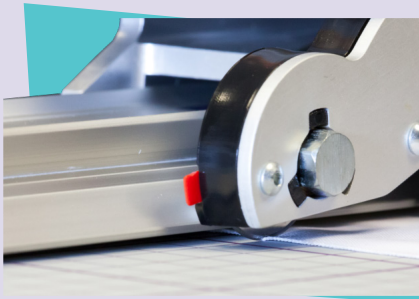

EXTRAS OPCIONALES Y ACCESORIOS

Cortador de Textiles

Diseñada para cortar textiles y otros materiales delicados, o recortar tiras finas de pancartas y carteles, donde una hoja de cuchillo sería demasiado agresiva*.

Para garantizar un funcionamiento seguro, el protector de la hoja se activa cuando no está en uso.

*Para usar con una superficie de corte.