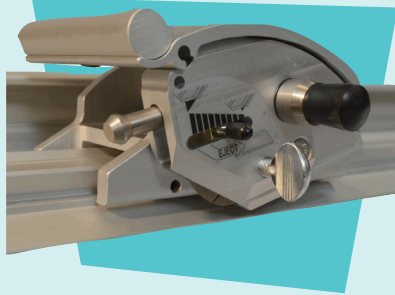

Fácil de usar

Cabezal de corte ergonómico diseñado para diestros o zurdos.

La cuchilla se puede tirar o empujar según se necesite para cortar el material.