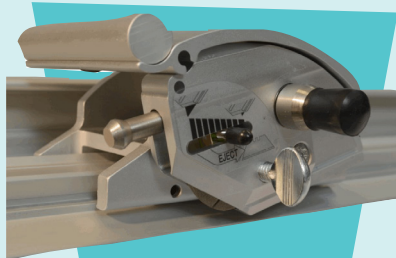

## Fácil de usar

Cabeça de corte ergonomico de estilo "rocker" projectado para uso com a mão esquerda ou direita.

A lâmina pode ser puxada ou empurrada conforme o material a ser cortado.