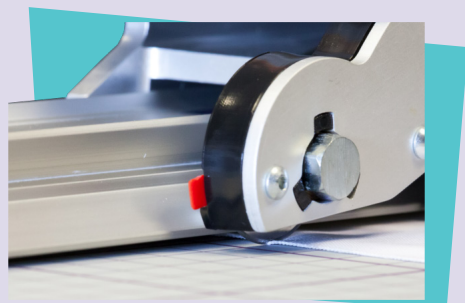

EXTRAS E ACESSÓRIOS OPCIONAIS

Cortador de têxteis

Projectado para cortar têxteis e outros materiais delicados, ou aparar tiras finas de faixas e cartazes, onde uma lâmina de faca seria muito agressiva*.

Para garantir uma operação segura, o protector da lâmina vermelha é acionado quando não está a ser utilizado.

* Para uso com um base de corte