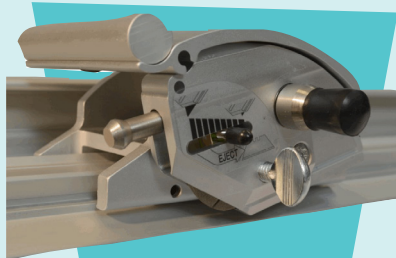

"Po przetestowaniu belki krawarki na 6mm Corex, stwierdzam, że potrzeba tylko dwóch wyrazów, aby ją opisać 'Oh WOW!'..... Zaoszczędzi mi ona dużo pracy, co wywiera na mnie ogromne wrażenie – zdecydowanie przerasta moje oczekiwania."

Dokładna

Gwarantuje cięcia linii prostych całej długości w granicach 1.0mm

Prosta w obsłudze

Ergonomiczna 'rocker style' głowica zaprojektowana dla lewo lub prawo ręcznych osób.

W zależności od wymagań materiału do cięcia, ostrze można wysunąć i wsunąć.

Zaprojektowana z myślą o bezpieczeństwie

Simplex gwarantuje brak zagrożenia bezpieczeństwa, które zdarza się podczas użycia innych metod narzędzi przenośnych takich jak nóż czy innych ostrzy o płaskiej krawędzi. Wszystkie uchwyty do ostrzy zawierają funkcję automatycznego wysuwania się oraz/lub osłonę bezpieczeństwa.