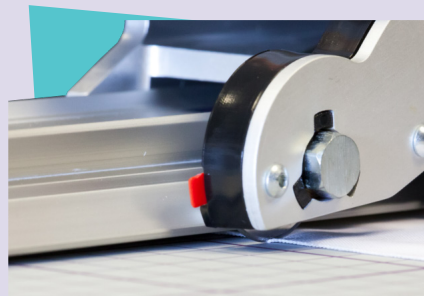

DODATKI I AKCESORIA

Krajarka do tkanin

Zaprojektowana do cięć tkanin oraz innych delikatnych materiałów. Idealnie sprawdza się w przycinaniu cienkich pasków do banerów oraz plakatów, gdzie zwykły nóż zawodzi*

Aby zapewnić bezpieczeństwo, czerwona osłona tarczy jest zablokowana podczas użytkowania.

*Do użytku z matą do cięcia.