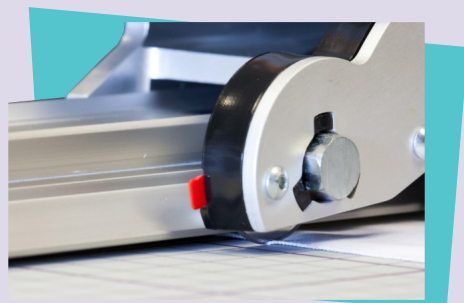

"Un seul mot suffit pour décrire la barre de coupe après l'avoir testée sur du plastique Corex de 6mm d'épaisseur : "EXTRAORDINAIRE !" ... Elle va me permettre de faire des économies et je suis vraiment impressionné – l'outil a dépassé mes exigences."

La bande en silicone sous la coupeuse maintient et protège les matériaux, et empêche l'outil de bouger lors de son utilisation.

Précis

Une précision de l'ordre de 1 mm est garantie sur toute la longueur de l'outil de coupe.

Facile à utiliser

Tête de coupe ergonomique "style rocker" pour droitiers et gauchers.

Selon le matériau à couper, la coupe s'effectue en poussant ou en tirant sur la lame.

Sécurité de l'utilisateur

L'outil Simplex élimine tout risque d'accident lié aux autres méthodes de coupe, telle qu'un cutter et une règle. Le support rétracte lame automatiquement quand il n'est plus pressé.

ACCESSOIRES & OPTIONS

Support lame pour tissus et lame rotative

Pour couper les tissus et autres matériaux délicats, ou de fines bandes sur le contour de banderoles ou de posters, pour lesquels un cutter serait trop agressif. *