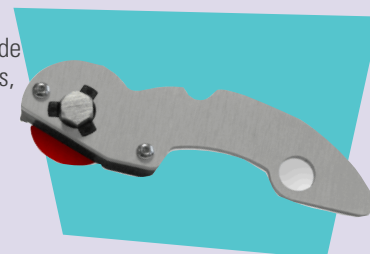

La bande en silicone sous la coupeuse maintient et protège les matériaux, et empêche l'outil de bouger lors de son utilisation.

Précis

Une précision de l'ordre de 1 mm est garantie sur toute la longueur de l'outil de coupe.

Facile à utiliser

Tête de coupe ergonomique "style rocker" pour droitiers et gauchers.

Selon le matériau à couper, la coupe s'effectue en poussant ou en tirant sur la lame.

Sécurité de l'utilisateur

L'outil Simplex élimine tout risque d'accident lié aux autres méthodes de coupe, telle qu'un cutter et une règle. Le support rétracte lame automatiquement quand il n'est plus pressé.

ACCESSOIRES & OPTIONS

Support lame pour tissus et lame rotative

Pour couper les tissus et autres matériaux délicats, ou de fines bandes sur le contour de banderoles ou de posters, pour lesquels un cutter serait trop agressif. *

Pour votre sécurité, l'accessoire est muni d'un cran de verrouillage lorsque la lame n'est pas utilisée.

*A utiliser avec un support de coupe

DIMENSIONS & CARACTERISTIQUES

	SIM110	SIM160	SIM210	SIM260	SIM310
✂ Longueur de coupe	110cm (44")	160cm (64")	210cm (84")	260cm (104")	310cm (124")
A	127cm (50")	177cm (70.75")	227cm (89.5")	277cm (109.25")	327cm (128.75")
B	11cm (4.4")	11cm (4.4")	11cm (4.4")	11cm (4.4")	11cm (4.4")
Poids	4kg (9lbs)	6kg (13lbs)	7kg (15lbs)	21kg (46lbs)	26kg (57lbs)
Dimensions en cm (pouces)	173x19x9cm (68x7x4")	190x17x16cm (75x7x6")	237x17x16cm (93x7x6")	289x20x17cm (114x8x7")	338x20x17cm (133x8x7")