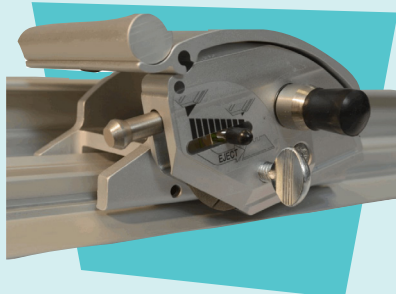

"Un seul mot suffit pour décrire la barre de coupe après l'avoir testée sur du plastique Corex de 6mm d'épaisseur : "EXTRAORDINAIRE !" ... Elle va me permettre de faire des économies et je suis vraiment impressionné – l'outil a dépassé mes exigences."

La bande en silicone sous la coupeuse maintient et protège les matériaux, et empêche l'outil de bouger lors de son utilisation.

Précis

Une précision de l'ordre de 1 mm est garantie sur toute la longueur de l'outil de coupe.

Facile à utiliser

Tête de coupe ergonomique "style rocker" pour droitiers et gauchers.

Selon le matériau à couper, la coupe s'effectue en poussant ou en tirant sur la lame.

Sécurité de l'utilisateur

L'outil Simplex élimine tout risque d'accident lié aux autres méthodes de coupe, telle qu'un cutter et une règle. Le support rétracte lame automatiquement quand il n'est plus pressé.